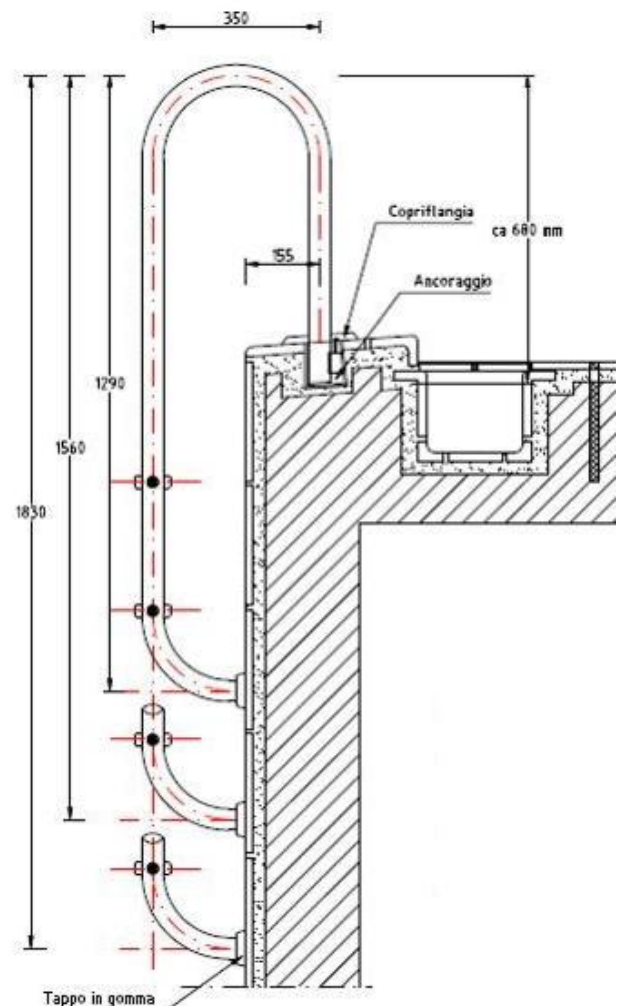

SCALETTA ALLEMAND PER PISCINE PUBBLICHE

Codice	Modello	Numero gradini	Materiale gradini	Listino
SCA236N	ALLEMAND 3XP	3	AISI 304	€ 416,00
SCA237N	ALLEMAND 4XP	4	AISI 304	€ 460,00
SCA238N	ALLEMAND 5XP	5	AISI 304	€ 494,00