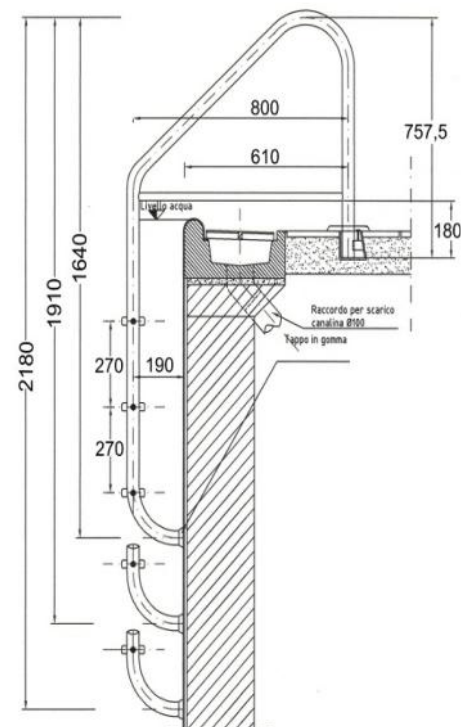

SCALETTA FINLAND PER PISCINE PRIVATE

Codice	Modello	Numero gradini	Materiale gradini	Listino
SCF139	FINLAND 2	2	polimero	€ 512,00
SCF239	FINLAND 2X	2	AISI 304	€ 550,00
SCF140	FINLAND 3	3	polimero	€ 547,00
SCF240	FINLAND 3X	3	AISI 304	€ 583,00
SCF141	FINLAND 4	4	polimero	€ 582,00
SCF241	FINLAND 4X	4	AISI 304	€ 616,00
SCF142	FINLAND 5	5	polimero	€ 630,00
SCF242	FINLAND 5X	5	AISI 304	€ 648,00