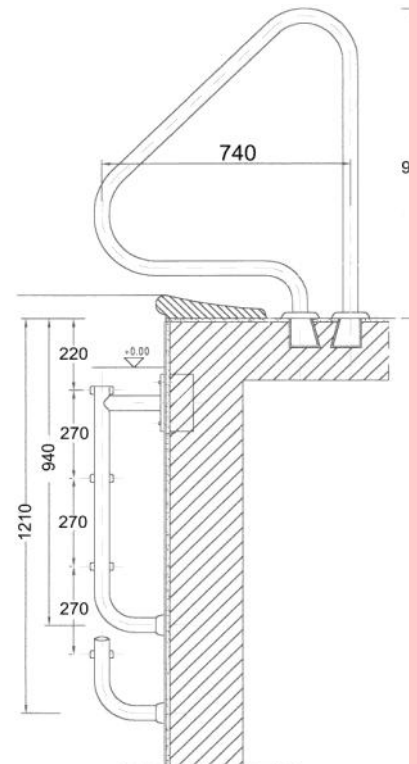

SCALETTA GEMINA PER PISCINE PUBBLICHE

Codice	Modello	Numero gradini	Materiale gradini	Listino
SCD200N	GEMINA 3XP	3	AISI 304	€ 800,00
SCD202N	GEMINA 4XP	4	AISI 304	€ 832,00