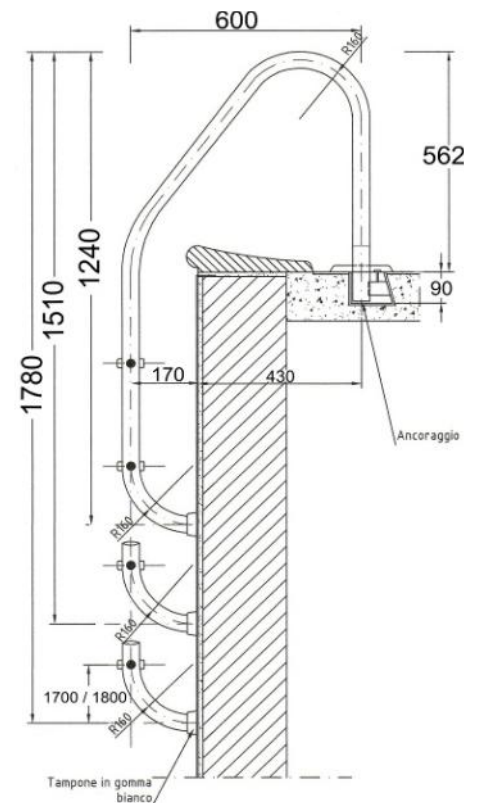

SCALETTA NETTUNO PER PISCINE PRIVATE

Codice	Modello	Numero gradini	Materiale gradini	Listino
SCN131	NETTUNO 2	2	polimero	€ 260,00
SCN231	NETTUNO 2X	2	AISI 304	€ 270,00
SCN132	NETTUNO 3	3	polimero	€ 286,00
SCN232	NETTUNO 3X	3	AISI 304	€ 304,00
SCN133	NETTUNO 4	4	polimero	€ 322,00
SCN233	NETTUNO 4X	4	AISI 304	€ 342,00