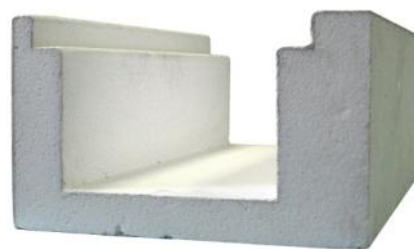

CANALINA STANDARD

Codice	Descrizione	Listino
RFBS01	Tratto diritto lungo 1 m	€ 107,00
RFBS07	Tratto diritto con scarico in PVC	€ 140,00
RFBS03	Tratto terminale	€ 139,00
RFBS04	Angolo sfioratore 90°	€ 165,00
RFBS05	Angolo sfioratore rovescio	€ 208,00
RFBS06	Bordo a raggio	€ 165,00
RFBS08	Bordo a raggio con scarico in PVC	€ 195,00

CANALINA MEDIA

Codice	Descrizione	Listino
RFBS01M	Tratto diritto lungo 1 m	€ 158,00
RFBS07M	Tratto diritto con scarico in PVC	€ 186,00
RFBS03M	Tratto terminale	€ 199,00
RFBS06M	Bordo a raggio (cm 50)	€ 242,00
RFBS08M	Bordo a raggio con scarico in PVC	€ 269,00
RFBS04M	Angolo 90° tagliato - due pezzi	€ 454,00

Altri modelli a richiesta cliente:

BORDI IN PIETRA

BORDO SFIORO in EPS

Canalina di sfioro realizzata in EPS per facilitare la posa e l'installazione grazie al peso veramente contenuto e alla flessibilità del materiale. Dimensioni canalina 33 x h 20 per utilizzo di griglie da cm 24,5 x 25 predisposta per l'utilizzo della griglia da 25 cm (esclusa). Su richiesta si possono realizzare misure e disegni diversi.

Codice	Descrizione	Listino
RFBS01P	Canaletta in EPS 1000 x 330 x h200 mm	€ 69,00

GRIGLIE PER CANALI di SFIORO per piscine private

Griglia in ABS spessore 2,5 cm per canaline di sfioro.

Codice	Descrizione	Listino
RFBS21	Griglia PP larghezza L 25 cm spessore H 2,5 cm	€/metro