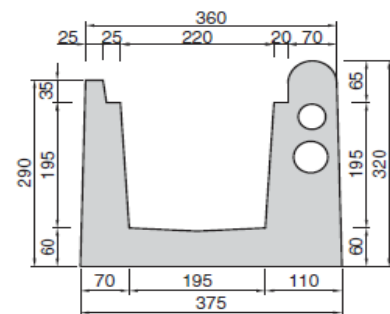

CANALINA MEDIA

Codice	Descrizione	Listino
RFBS01M	Tratto diritto lungo 1 m	€ 158,00
RFBS07M	Tratto diritto con scarico in PVC	€ 186,00
RFBS03M	Tratto terminale	€ 199,00
RFBS06M	Bordo a raggio (cm 50)	€ 242,00
RFBS08M	Bordo a raggio con scarico in PVC	€ 269,00
RFBS04M	Angolo 90° tagliato - due pezzi	€ 454,00