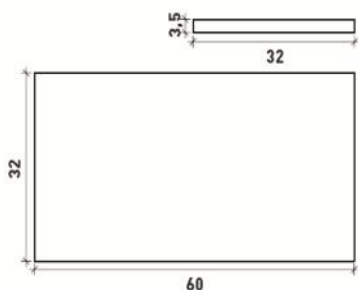

BORDI IN PIETRA

PIASTRELLE

Piastrelle per pavimentazione esterna alla piscina, realizzate in graniglia di marmo e cemento con finitura liscia. Le piastrelle sono disponibili nella versione quadrata o rettangolare a seconda delle esigenze e a richiesta anche nella versione antiscivolo.