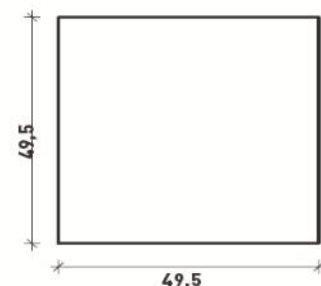

BORDI IN PIETRA

PIASTRELLE

Piastrelle per pavimentazione esterna alla piscina, realizzate in graniglia di marmo e cemento con finitura liscia. Le piastrelle sono disponibili nella versione quadrata o rettangolare a seconda delle esigenze e a richiesta anche nella versione antiscivolo.