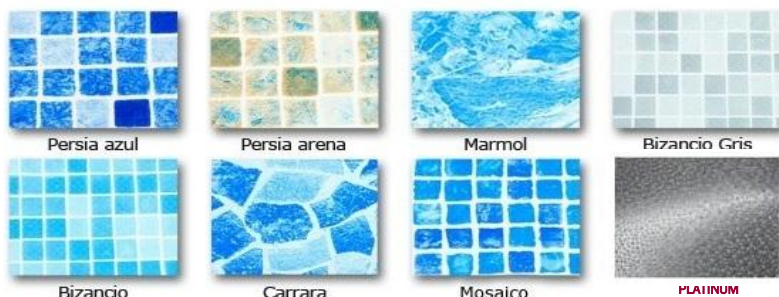

ALKORPLAN 3000 MOSAICO/PLATINUM

Nuova membrana per l'impermeabilizzazione delle piscine con speciale protezione superficiale. Presenta le stesse caratteristiche dell'ALKORPLAN 2000 con una migliore resistenza agli UV, ai graffi, all'abrasione, alle aggressioni microbiche e alle macchie in generale. Disponibile anche nella versione PLATINUM con effetto metallizzato.

Per le istruzioni di posa e pulizia attenersi alle indicazioni del produttore. Fare attenzione durante l'utilizzo dei prodotti per la pulizia che potrebbero danneggiare la vernice del disegno.