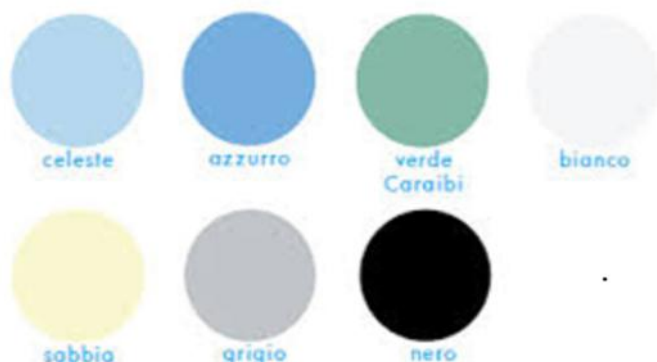

RIVESTIMENTI

RIVESTIMENTO ELBE

Rivestimento per l'impermeabilizzazione interna delle piscine. Realizzato in PVC rinforzato con fibra di poliestere. Spessore 1,5 mm, altezza rotolo 1,65. Per alcune tinte disponibile anche in altezza 2,00 metri. Lunghezza rotoli 25 metri da sagomare e saldare in opera. Disponibile in tinta unita e stampato. Buona saldabilità ad aria calda. Ottima resistente ai raggi UV, al freddo ed agli agenti atmosferici. Conforme alla norma EN 71/3 e resistente a tutti i prodotti chimici normalmente utilizzati per il trattamento chimico nelle piscine. Disponibile anche nella versione antisdrucchio.

ROTOLI: LUNGHEZZA 25 metri - ALTEZZA 1,65 metri

Codice	Descrizione		Listino	Listino
PBH300CR	Colore CELESTE	m² 41,25	€/mq 17,94	€/rotolo 740,00
PBH300BR	Colore BLU	m² 41,25	“	“
PBH300SR	Colore SABBIA	m² 41,25	“	“
PBH300GR	Colore GRIGIO	m² 41,25	“	“
PBH300BIR	Colore BIANCO	m² 41,25	“	“
PBH300NR	Colore NERO	m² 41,25	“	“
PBH300VR	Colore VERDE	m² 41,25	“	“

ROTOLI: LUNGHEZZA 25 metri - ALTEZZA 2,00 metri

Codice	Descrizione		Listino	Listino
PBH305CR	Colore CELESTE	m² 50,00	€/mq 18,00	€/rotolo 900,00
PBH305SR	Colore SABBIA	m² 50,00	“	“

ANTISDRUCCIOLO

ROTOLI: LUNGHEZZA 10 metri - ALTEZZA 1,65 metri

Codice	Descrizione		Listino	Listino
PBH302CR	Colore CELESTE	m² 16,50	€/mq 27,00	€/rotolo 445,00
PBH302BR	Colore BLU	m² 16,50	“	“
PBH302SR	Colore SABBIA	m² 16,50	“	“
PBH302GR	Colore GRIGIO	m² 16,50	“	“
PBH302BIR	Colore BIANCO	m² 16,50	“	“
PBH302NR	Colore NERO	m² 16,50	“	“
PBH302VR	Colore VERDE	m² 16,50	“	“