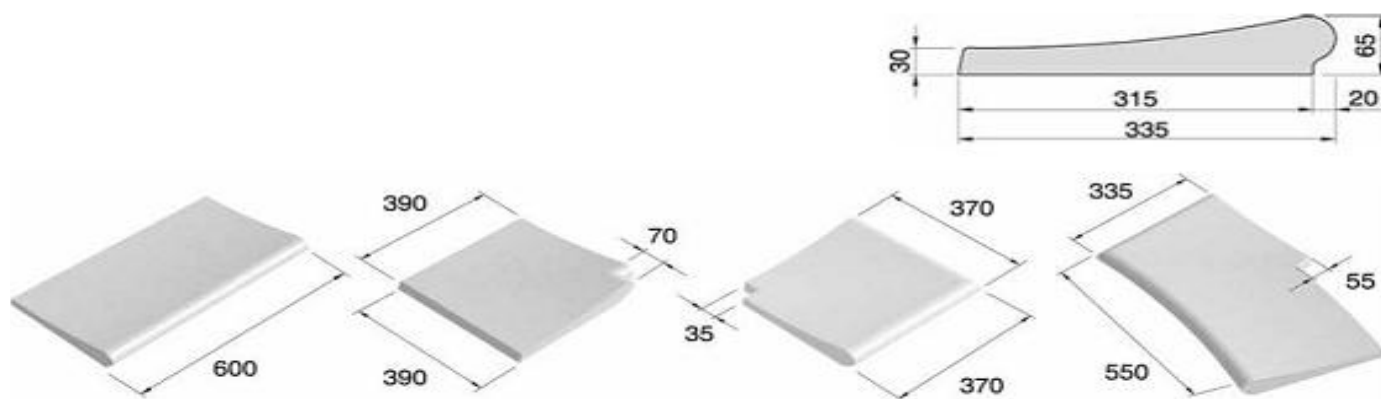

BORDI IN PIETRA

PIETRE di BORDO LISCE

Pietre di bordo realizzate in graniglia di marmo e cemento lisce per la finitura del bordo vasca. I bordi standard sono blocchi da 60 cm di lunghezza e sono disponibili gli elementi a completamento quali angoli, pietre curve, angoli rovesci e angoli per scale romane.