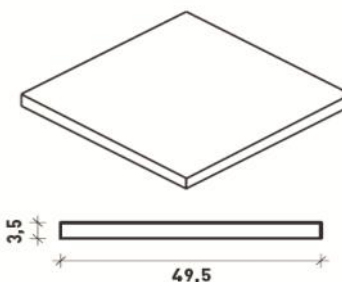

BORDI IN PIETRA

PIASTRELLE

Piastrelle per pavimentazione esterna alla piscina, realizzate in graniglia di marmo e cemento con finitura liscia. Le piastrelle sono disponibili nella versione quadrata o rettangolare a seconda delle esigenze e a richiesta anche nella versione antiscivolo.