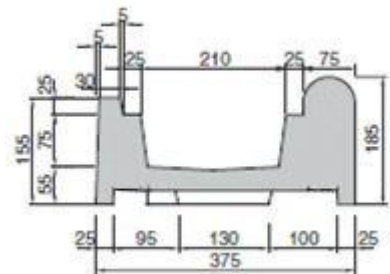

BORDI IN PIETRA

BORDO SFIORO in CEMENTO

Canalina di sfioro realizzata in graniglia di marmo e cemento di colore bianco. Dimensioni canalina 37,5 x 18,5 predisposta per una griglia da 25 cm (esclusa).

CANALINA STANDARD

Codice	Descrizione	Listino
RFBS01	Tratto diritto lungo 1 m	€ 107,00
RFBS07	Tratto diritto con scarico in PVC	€ 140,00
RFBS03	Tratto terminale	€ 139,00
RFBS04	Angolo sfioratore 90°	€ 165,00
RFBS05	Angolo sfioratore rovescio	€ 208,00
RFBS06	Bordo a raggio	€ 165,00
RFBS08	Bordo a raggio con scarico in PVC	€ 195,00

CANALINA MEDIA

Codice	Descrizione	Listino
RFBS01M	Tratto diritto lungo 1 m	€ 158,00
RFBS07M	Tratto diritto con scarico in PVC	€ 186,00
RFBS03M	Tratto terminale	€ 199,00
RFBS06M	Bordo a raggio (cm 50)	€ 242,00
RFBS08M	Bordo a raggio con scarico in PVC	€ 269,00
RFBS04M	Angolo 90° tagliato - due pezzi	€ 454,00

Altri modelli a richiesta cliente: