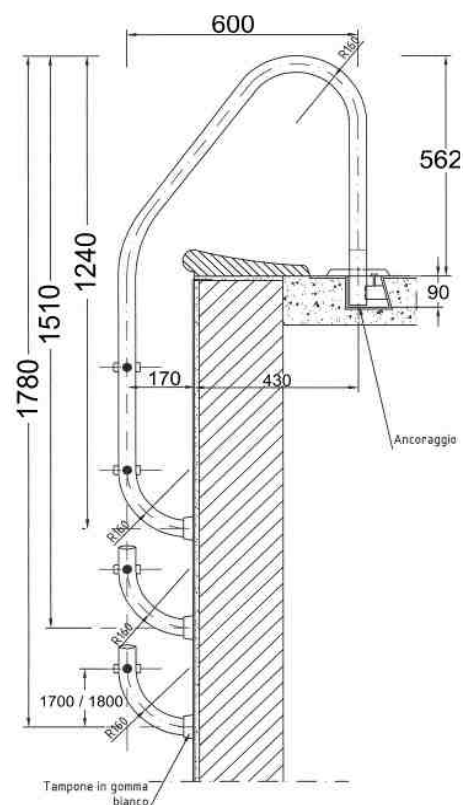

SCALETTA NETTUNO PER PISCINE PRIVATE

Codice	Modello	Numero gradini	Materiale gradini	Listino
SCN131	NETTUNO 2	2	polimero	€260,00
SCN231	NETTUNO 2X	2	AISI 304	€270,00
SCN132	NETTUNO 3	3	polimero	€286,00
SCN232	NETTUNO 3X	3	AISI 304	€304,00
SCN133	NETTUNO 4	4	polimero	€322,00
SCN233	NETTUNO 4X	4	AISI 304	€342,00