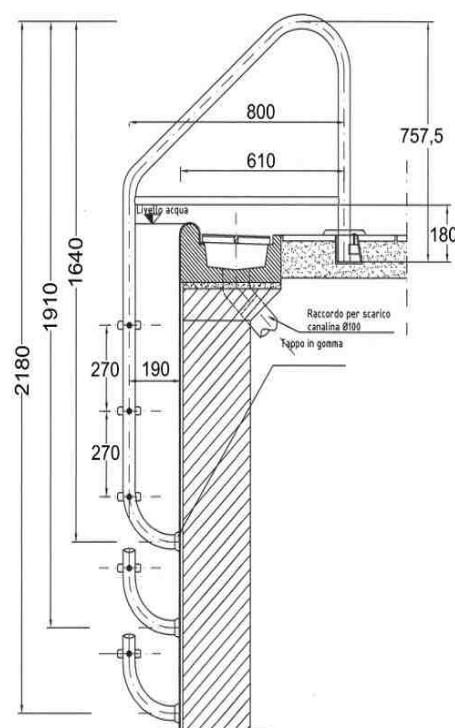

SCALETTA FINLAND PER PISCINE PRIVATE

Codice	Modello	Numero gradini	Materiale gradini	Listino
SCF139	FINLAND 2	2	polimero	€512,00
SCF239	FINLAND 2X	2	AISI 304	€550,00
SCF140	FINLAND 3	3	polimero	€547,00
SCF240	FINLAND 3X	3	AISI 304	€583,00
SCF141	FINLAND 4	4	polimero	€582,00
SCF241	FINLAND 4X	4	AISI 304	€616,00
SCF142	FINLAND 5	5	polimero	€630,00
SCF242	FINLAND 5X	5	AISI 304	€648,00