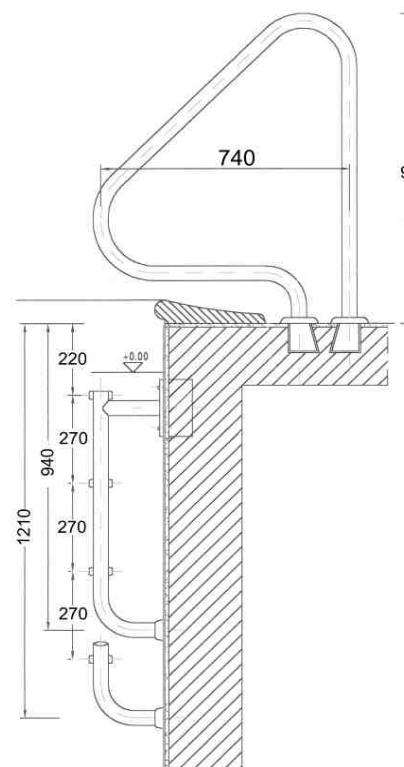

SCALETTA GEMINA PER PISCINE PUBBLICHE

Codice	Modello	Numero gradini	Materiale gradini	Listino
SCD200N	GEMINA 3XP	3	AISI 304	€800,00
SCD202N	GEMINA 4XP	4	AISI 304	€832,00