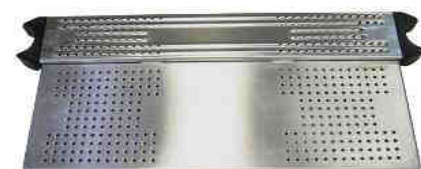

SCALETTA GEMINA PER PISCINE PUBBLICHE

Codice	Modello	Numero gradini	Materiale gradini	Listino
SCD200N	GEMINA 3XP	3	AISI 304	€800,00
SCD202N	GEMINA 4XP	4	AISI 304	€832,00