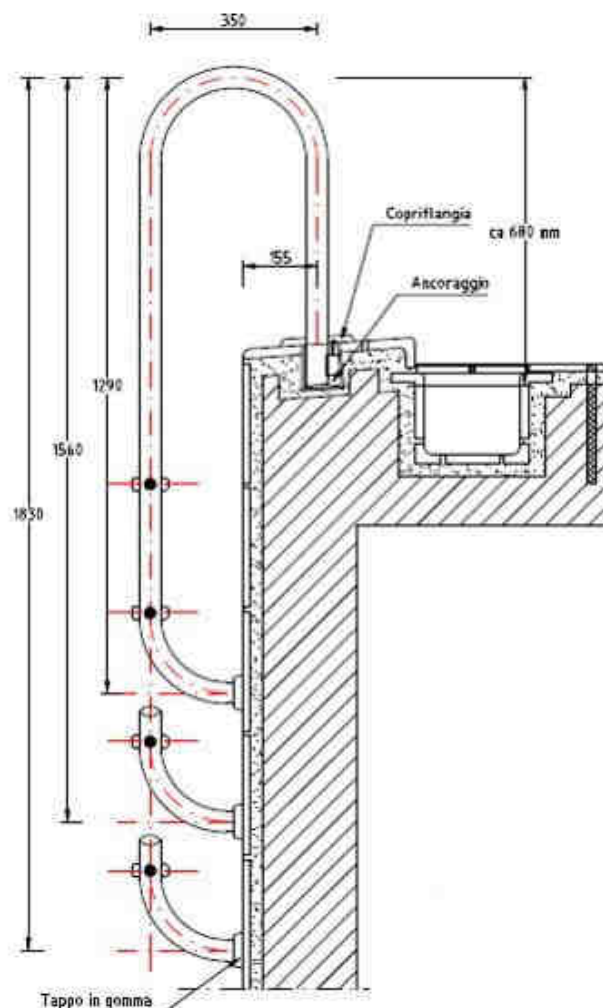

SCALETTA ALLEMAND PER PISCINE PUBBLICHE

Codice	Modello	Numero gradini	Materiale gradini	Listino
SCA236N	ALLEMAND 3XP	3	AISI 304	€416,00
SCA237N	ALLEMAND 4XP	4	AISI 304	€460,00
SCA238N	ALLEMAND 5XP	5	AISI 304	€494,00