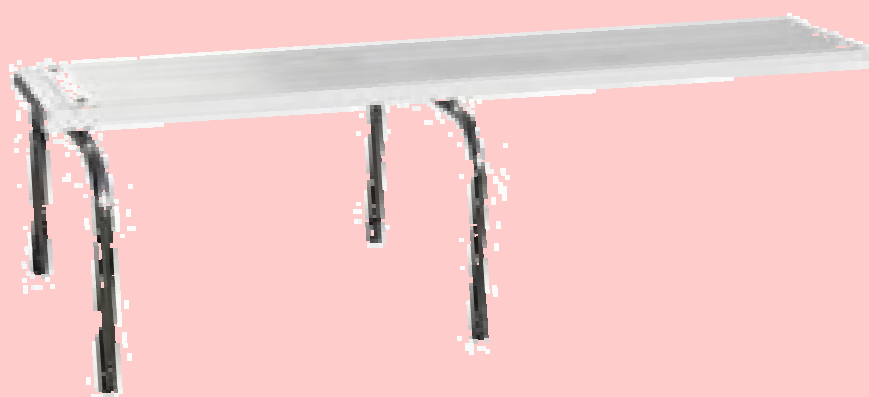

ACCESSORI ESTERNO VASCA

ACCESSORI PULIZIA

SCALETTE NETTUNO IN ACCIAIO INOX

Scaletta modello NETTUNO realizzata in acciaio Inox AISI 304 disponibili sia per piscine private che per piscine pubbliche, con montanti diametro 45 mm e spessore acciaio 1,5 mm. Interasse scaletta (larghezza) 500 mm. Esecuzioni speciali a richiesta.

- Scaletta NETTUNO per piscina privata, disponibile con gradini in polimero o con gradini in acciaio inox
- Scaletta NETTUNO per piscina pubblica: Dotata di gradini in acciaio inox AISI 304 e con il primo gradino eseguito secondo le norme con base larga.

SCALETTE FINLAND IN ACCIAIO INOX

Scaletta modello FINLAND realizzata in acciaio Inox AISI 304, particolarmente indicata per piscine a sfioro, con montanti diametro 45 mm e spessore acciaio 1,5 mm. Grazie al loro interasse di 80 cm e alla speciale forma, oltrepassano la canalina di sfioro consentendo un accesso più comodo e sicuro.

Modello "CAIMANO"

Trampolino CAIMANO dalla forma elegante e slanciata, con speciale supporto cilindrico e base di sostegno. Il trampolino CAIMANO è disponibile nella versione standard, con tavola da 2,4 metri oppure nella versione CAIMANO S con tavola da 3 metri, dotato di corrimano e scaletta di accesso in acciaio INOX.