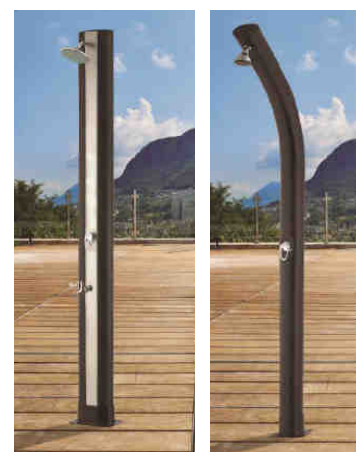

PARTICOLARI MODELLO R23L

DOCCIA A RISCALDAMENTO SOLARE

Elegante doccia a riscaldamento solare con serbatoio in polietilene da 34 litri. Dotata di rubinetto miscelatore per miscelare acqua calda e fredda, di rubinetto lava piedi e soffione orientabile

Codice	Descrizione	Listino
RFD535	Doccia solare 35L - serbatoio da 35 Litri	€296,00