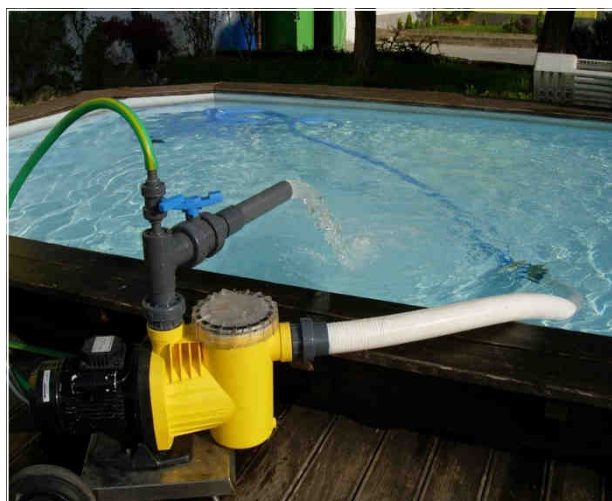

POMPE CARRELLATE HELIOS

Gruppo carrellato per la pulizia manuale delle piscine costituito da una elettropompa autoadescente HELIOS con prefiltro incorporato, montata su un robusto carrello in acciaio inox con ruote, e corredata di salvavita, 20 metri di cavo elettrico, valvola di ritegno e valvole a sfera sulla mandata.

Le pompe carrellate sono disponibili in due versioni distinte:

- HELIOS-GC costituite dal carrello e dalla pompa HELIOS, l'acqua che viene prelevata durante la pulizia viene scaricata a perdere eliminando a fondo e in maniera rapida lo sporco.
- HELIOS-GCC, costituite come sopra dal carrello, dalla pompa HELIOS e da un filtro a cartuccia. Questo sistema unisce alla efficienza e alla potenza di aspirazione della pompa dedicata alla pulizia, la possibilità di recuperare direttamente in vasca l'acqua ripulita e filtrata.

PULITORE IDRAULICO REVOLUTION

“REVOLUTION” è un pulitore idraulico per piscina di nuova concezione previsto per funzionare unitamente al sistema di filtrazione della piscina mediante collegamento all’aspirazione della pompa del filtro. Il movimento del pulitore è ottenuto mediante una turbina brevettata con palette mobili che si adattano automaticamente alle condizioni idrauliche, sfruttando al massimo la capacità di aspirazione della pompa sia per la pulizia che per il moto. Il disegno sofisticato assicura aderenza al fondo della piscina ed una forte aspirazione anche dei residui come foglie o ghiande. Un programma meccanico molto sofisticato permette al pulitore di effettuare diversi percorsi di pulizia della piscina ed ottenere così una perfetta pulizia della stessa. Cinque diverse fasi di orientamento e rotazione del pulitore permettono di arrivare in tutti i punti ed in ogni angolo con successiva inversione ed uscita dagli angoli stessi. La fornitura comprende: connessione allo skimmer e tubo di aspirazione in sezioni da 1 metro cad. una delle quali di guida conica con galleggiante.