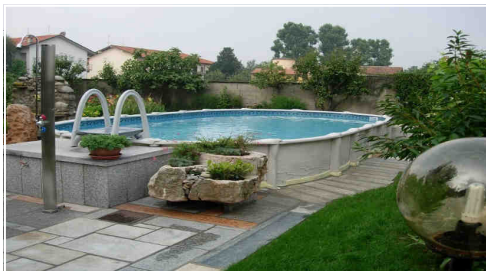

## PISCINE FUORI TERRA DISCOVERY

Le piscine fuori terra DISCOVERY sono strutture caratterizzate da una estrema facilità di montaggio e dalla qualità dei materiali. Questi ultimi rendono le piscine DISCOVERY solide e robuste garantendo un'ottima durata nel tempo. La facilità di montaggio è dovuta in particolare ad un sistema di bloccaggio dei montanti di sostegno bordo con una camma unica, che elimina tutte le viti ed i bulloni. Le piscine DISCOVERY sono disponibili nella versione rotonda e nella versione ovale. La caratteristica principale della versione ovale è il contrafforte a scomparsa che elimina l'antiestetico e ingombrante sostegno esterno. La fornitura della piscina comprende skimmer e bocchetta di immissione, i restanti accessori quali gruppo filtrante, scaletta e accessori vari sono da quotare a parte.

## PISCINE FUORI TERRA PRIMA

Piscine con struttura in acciaio per la massima robustezza, bordo di seduta largo 15 cm, estrema facilità di montaggio. La struttura è interamente protetta con un film multistrato. Piscina a forma rotonda diametro 4,57 metri.

## PISCINE IN LEGNO CANADESE FUORI TERRA

Piscine fuori terra realizzate in legno di cedro canadese, il telo di rivestimento è monopezzo, in PVC, con bordo decorato posto a livello acqua. Il suo sistema di aggancio rende facile l'installazione grazie alla predisposizione sui pannelli parete. Ogni piscina è corredata da due robuste corone in acciaio protetto mediante resina con la funzione di resistere alla pressione esercitata dall'acqua; Il montaggio è semplice e facilitato da complete e dettagliate istruzioni in Italiano.